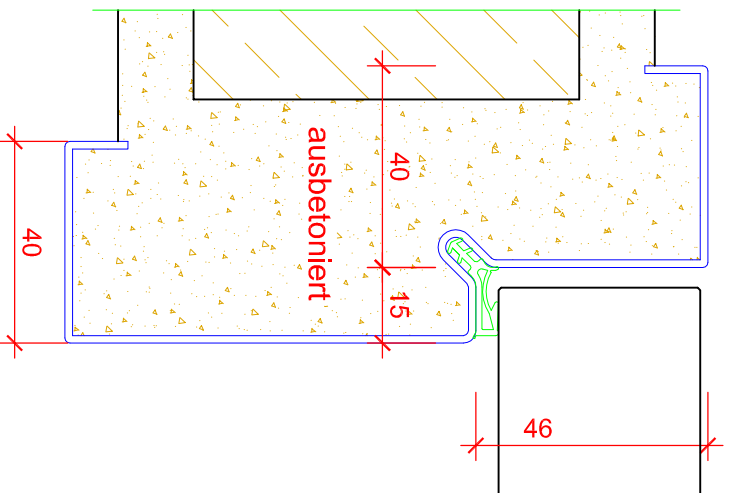

Sonderfalzzarge SFZ
Für stumpfes Türblatt 40mm

Sonderfalzzarge SFZ
Für stumpfes Türblatt 47-55mm

Sonderfalzzarge SFZ
Für stumpfes Türblatt 69mm

GEZ. J.W. DATUM 08-2009 MASSSTAB 1:1.5 BLATTNR.

PLANNHALT
SFZ für stumpfe Türblätter