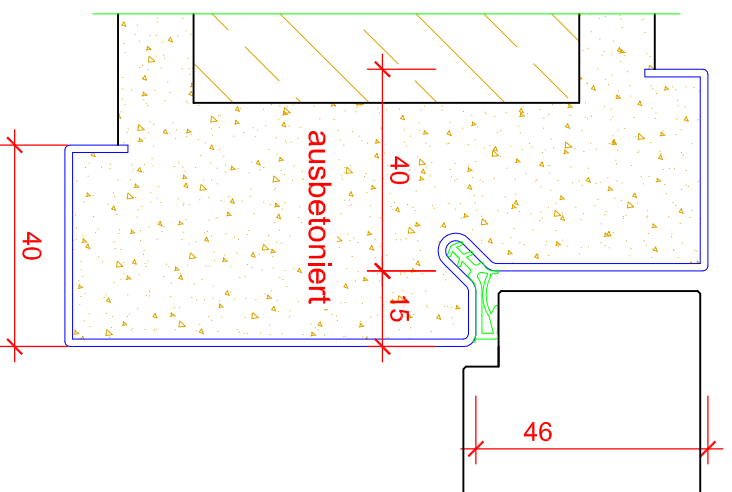

Sonderfalzzarge SFZ
Für stumpfes Türblatt 40mm

Sonderfalzzarge SFZ
Für stumpfes Türblatt 47-55mm

Sonderfalzzarge SFZ
Für stumpfes Türblatt 69mm

GEZ. J.W. DATUM 08-2009 MASSSTAB 1:1.5 BLATTNR.

PLANNHALT
SFZ für stumpfe Türblätter