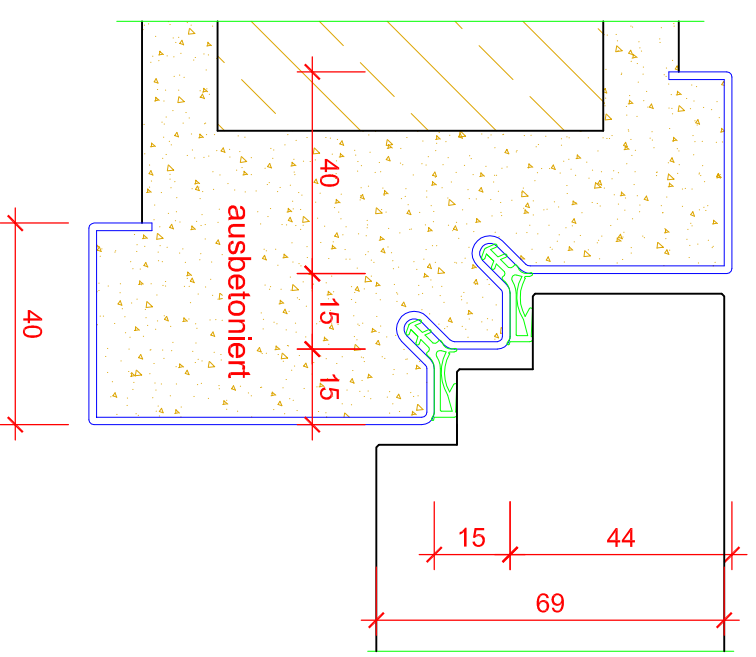

Sonderfalzzarge SFZ
Für stumpfes Türblatt 40mm

Sonderfalzzarge SFZ
Für stumpfes Türblatt 47-55mm

Sonderfalzzarge SFZ
Für stumpfes Türblatt 69mm

GEZ. J.W. DATUM 08-2009 MASSSTAB 1:1.5 BLATTNR.

PLANNHALT
SFZ für stumpfe Türblätter