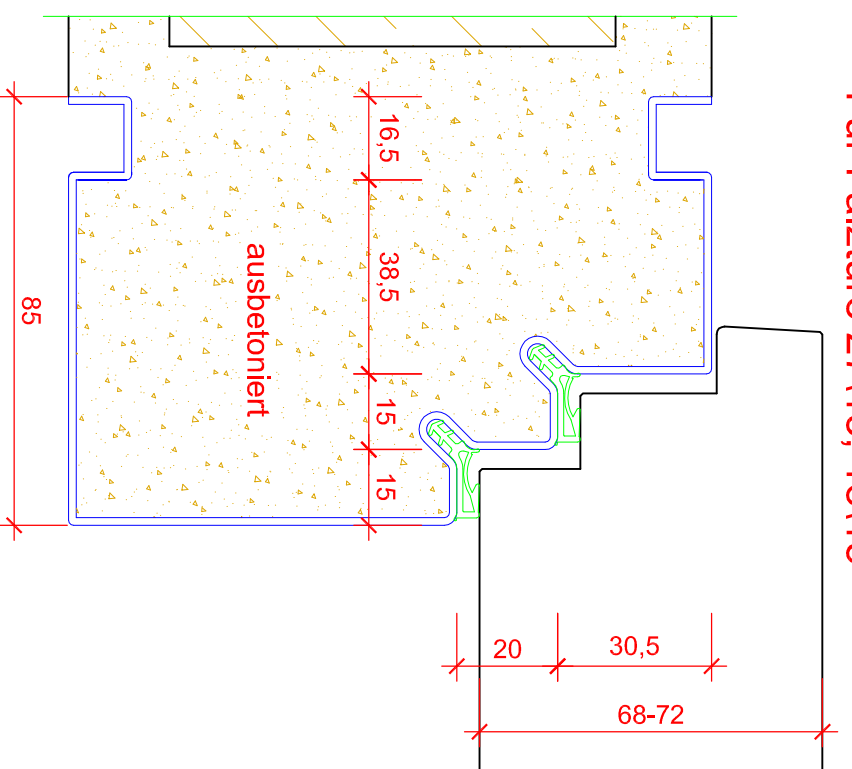

Doppelfalzzarge
Schattennut DFZSCH
 Für Falztüre 24\13, 18\15

Doppelfalzzarge
spiegelgleich Schattennut DFZSCHSP
 Für Falztüre 27\13, 18\15

GEZ.	DATUM	MASSSTAB	BLATTNR.
J.W.	08-2009	1:1.5	

PLANNHALT
DFZSCH + DFZSCHSP
 Für Doppelfalztüre