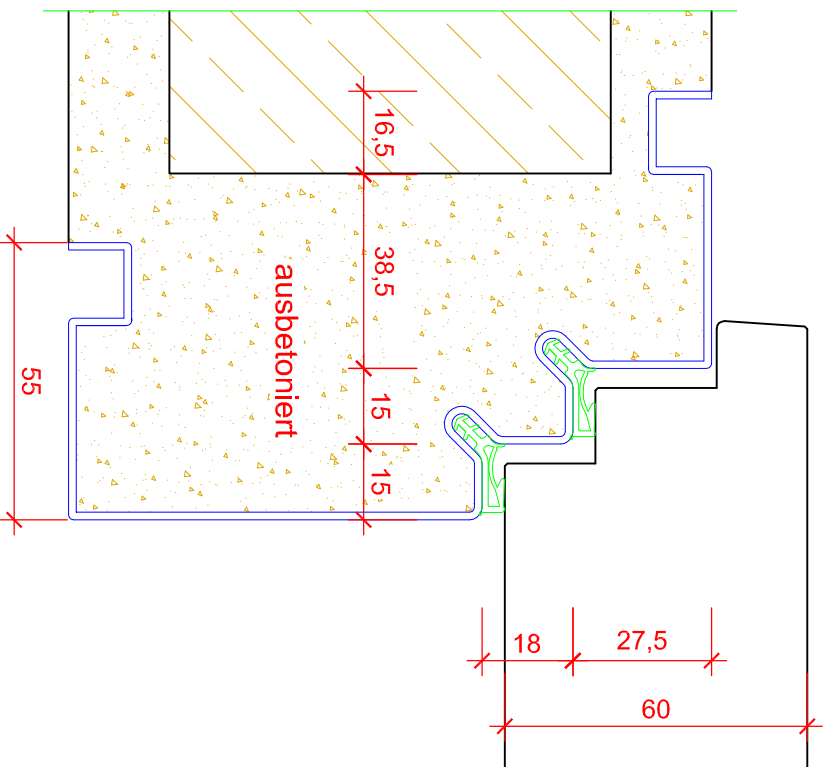

Doppelfalzzarge
Schattennut DFZSCH
 Für Falztüre 24\13, 18\15

Doppelfalzzarge
spiegelgleich Schattennut DFZSCHSP
 Für Falztüre 27\13, 18\15

GEZ.	DATUM	MASSSTAB	BLATTNR.
J.W.	08-2009	1:1.5	

PLANNHALT
DFZSCH + DFZSCHSP
 Für Doppelfalztüre